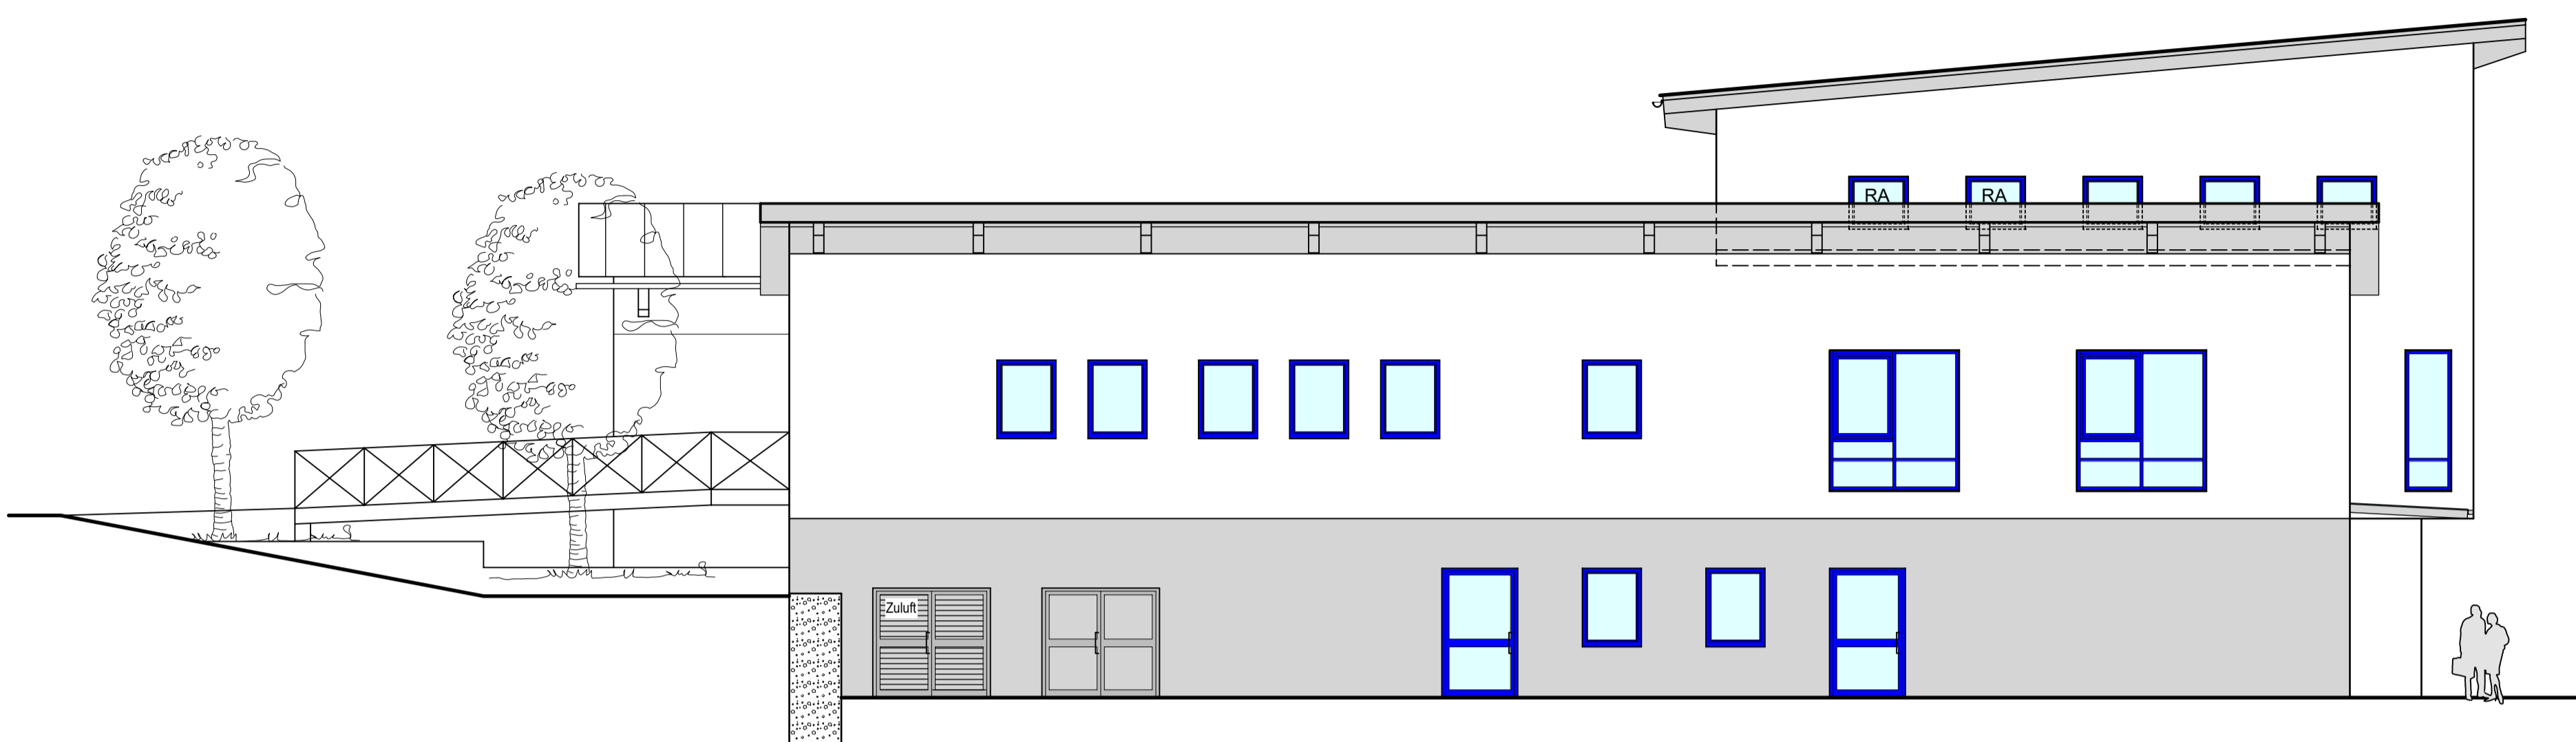

Nordostansicht

Nordwesten (Rathaus)

Reg. Nr. 21388 / Eingabe 6

Eingabe M=1:100

Bauvorhaben: "Neue Mitte Ebermannsdorf"
 Neubau
 Rathaus und Kindergarten

Bauort: Rathausplatz 1 und 1A, 92263 Ebermannsdorf

Bauherr: Gemeinde Ebermannsdorf
 Schulstraße 8, 92263 Ebermannsdorf
 Tel. 09624/9203-0 / Fax. 09624/9203-25
 vertr. durch 1. Bürgermeister Herrn Erich Meidinger

Ansichten 2
 Nordosten,
 Südosten und Nordwesten (Rathaus)

Amberg, 20.12.2021

architekten
br
 brummer und retzer gmbh

92224 amberg
 ludwigstrasse 11
 fon 09621/4909-0
 fax 09621/4909-20
 arch@arch-br.de