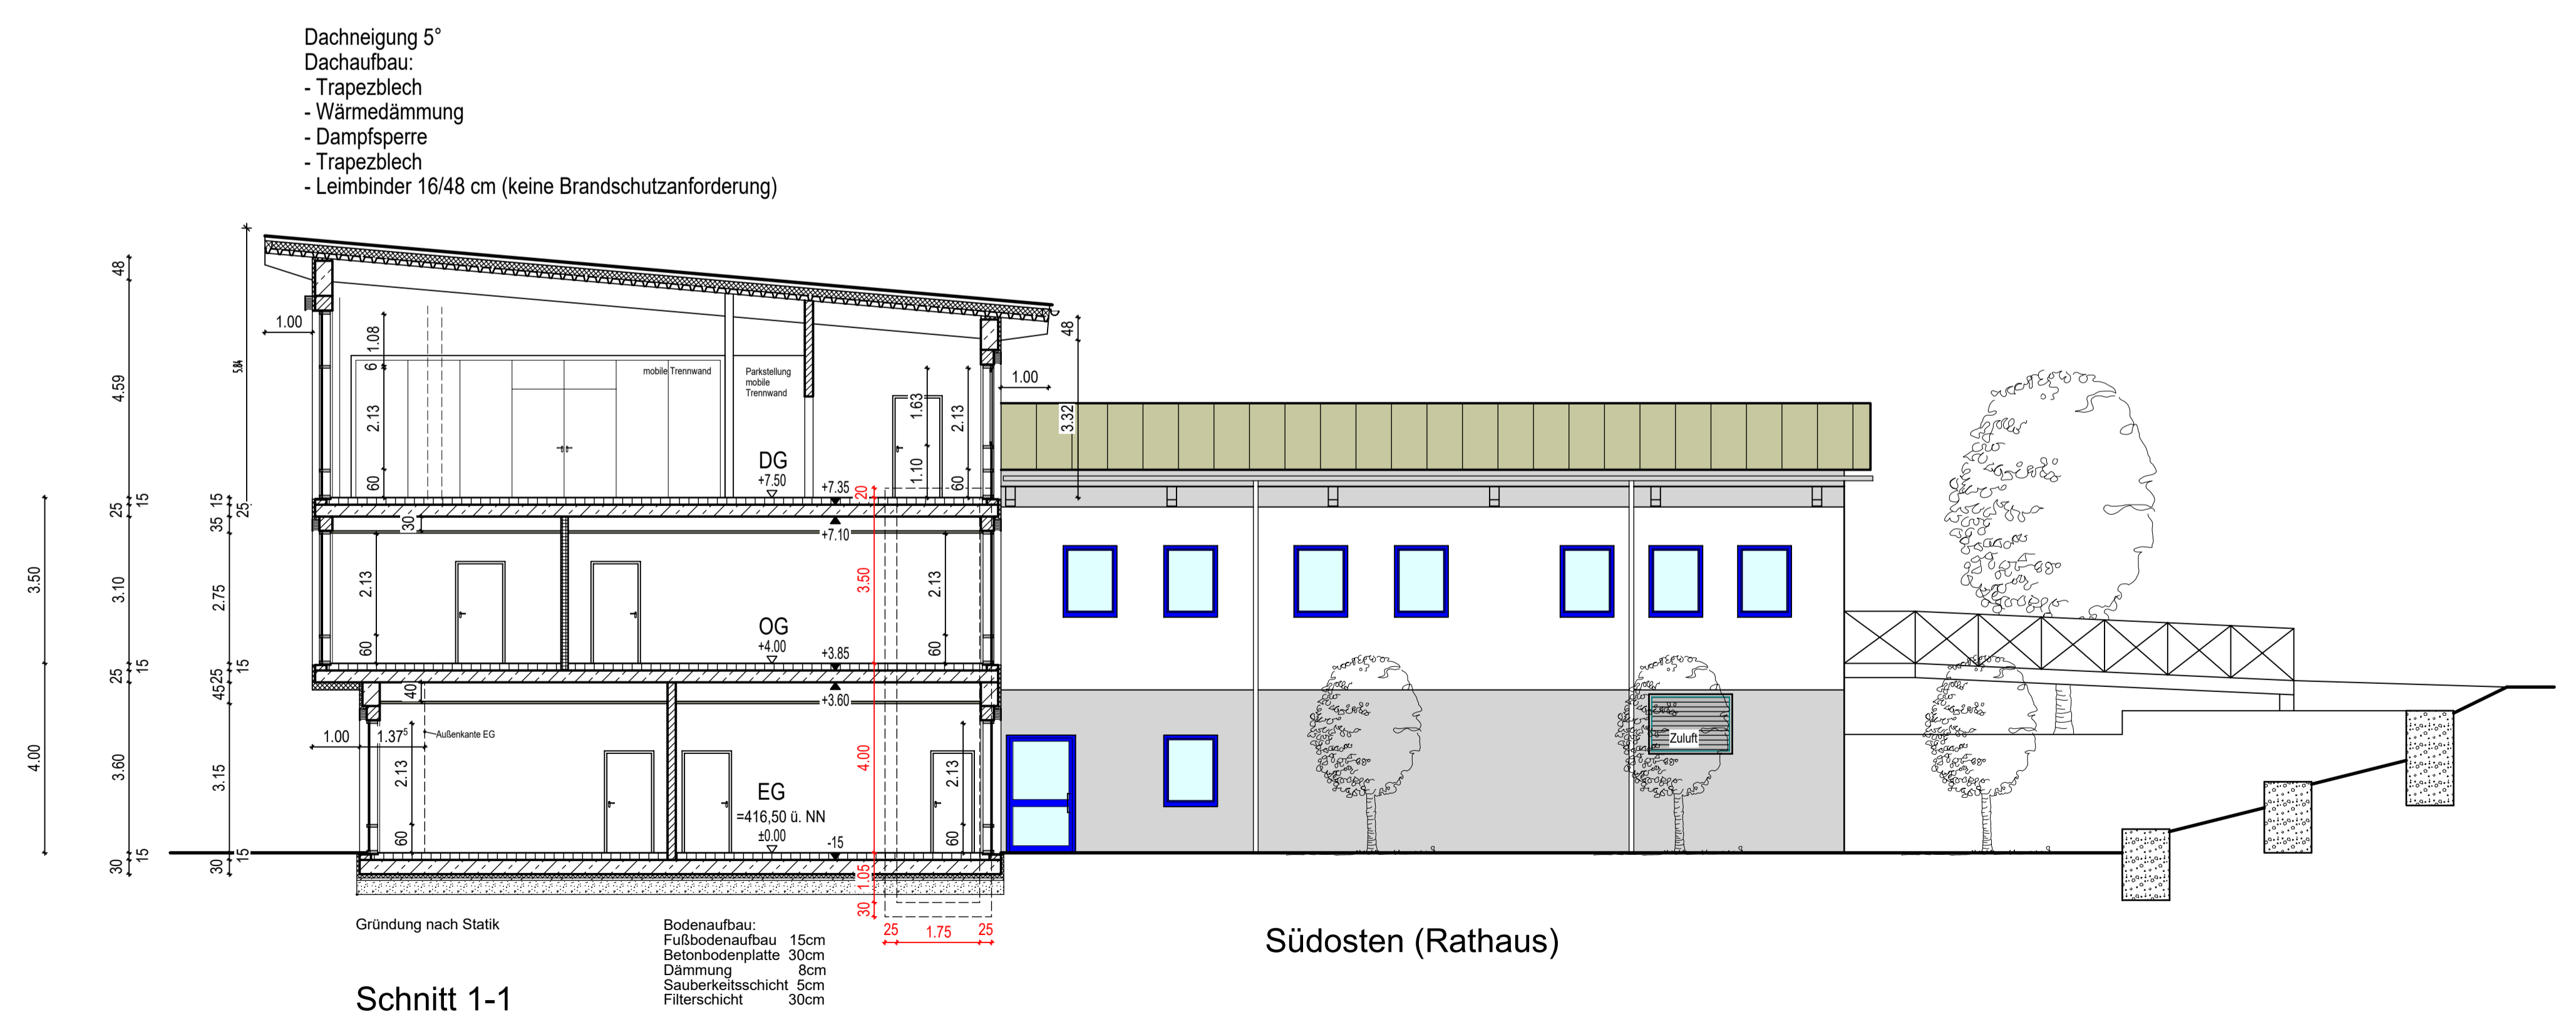

Nordostansicht

Nordwesten (Rathaus)

Reg. Nr. 21388 / Eingabe 6

Eingabe M=1:100

Bauvorhaben: "Neue Mitte Ebermannsdorf"
 Neubau
 Rathaus und Kindergarten

Bauort: Rathausplatz 1 und 1A, 92263 Ebermannsdorf

Bauherr: Gemeinde Ebermannsdorf
 Schulstraße 8, 92263 Ebermannsdorf
 Tel. 09624/9203-0 / Fax. 09624/9203-25
 vertr. durch 1. Bürgermeister Herrn Erich Meidinger

Ansichten 2
 Nordosten,
 Südosten und Nordwesten (Rathaus)

Amberg, 20.12.2021

architekten
br
 brummer und retzer gmbh

92224 amberg
 ludwigstrasse 11
 fon 09621/4909-0
 fax 09621/4909-20
 arch@arch-br.de