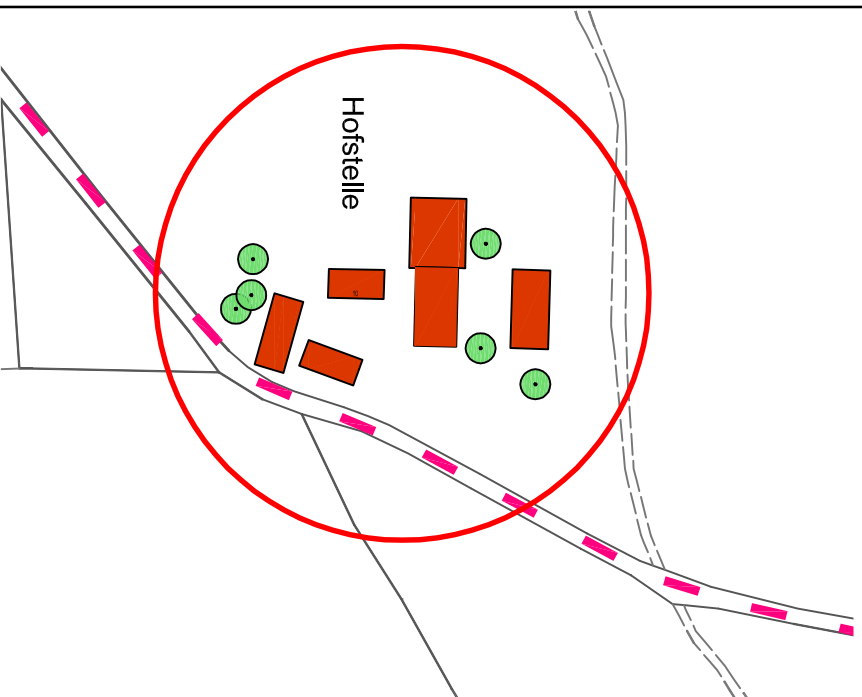

HERFLUCHT

Herflucht

- intakte, gut eingegründete Hofstelle, Landwirtschaftlicher Betrieb

Ziel:

- Erhalt der dörflichen Struktur

FRAUENLOHE

Frauenlohe

- Hofstelle in exponierter Lage mit markantem Gehölzbestand
Landwirtschaftlicher Betrieb

Ziel:

- Sanierung der Zufahrt
- Erhalt und Pflege des prägenden Gehölzbestandes

GLEICHERÖD

Gleicherröd

- intakter, gut eingegrünter Weiler mit Altbaubestand und Obstwiesen, keine asphaltierte Zufahrt

Ziel:

- Erhalt der dörflichen Struktur mit landschaftsprägendem Gehölzbestand
- Entnahme von Nadelbäumen