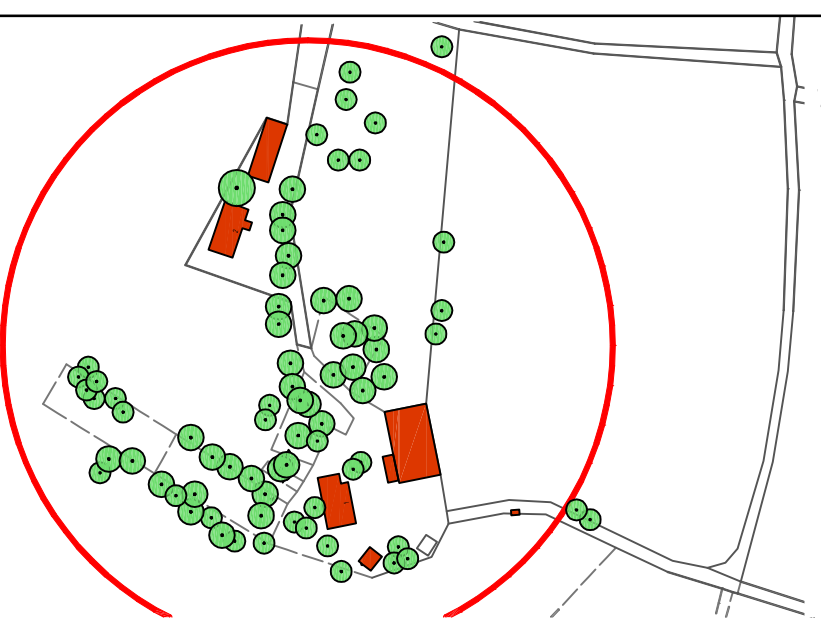

HERFLUCHT

Herflucht

- intakte, gut eingegründete Hofstelle, Landwirtschaftlicher Betrieb

Ziel:

- Erhalt der dörflichen Struktur

FRAUENLOHE

Frauenlohe

- Hofstelle in exponierter Lage mit markantem Gehölzbestand
Landwirtschaftlicher Betrieb

Ziel:

- Sanierung der Zufahrt
- Erhalt und Pflege des prägenden Gehölzbestandes

GLEICHERÖD

Gleicherröd

- intakter, gut eingegrünter Weiler mit Altbaubestand und Obstwiesen, keine asphaltierte Zufahrt

Ziel:

- Erhalt der dörflichen Struktur mit landschaftsprägendem Gehölzbestand
- Entnahme von Nadelbäumen