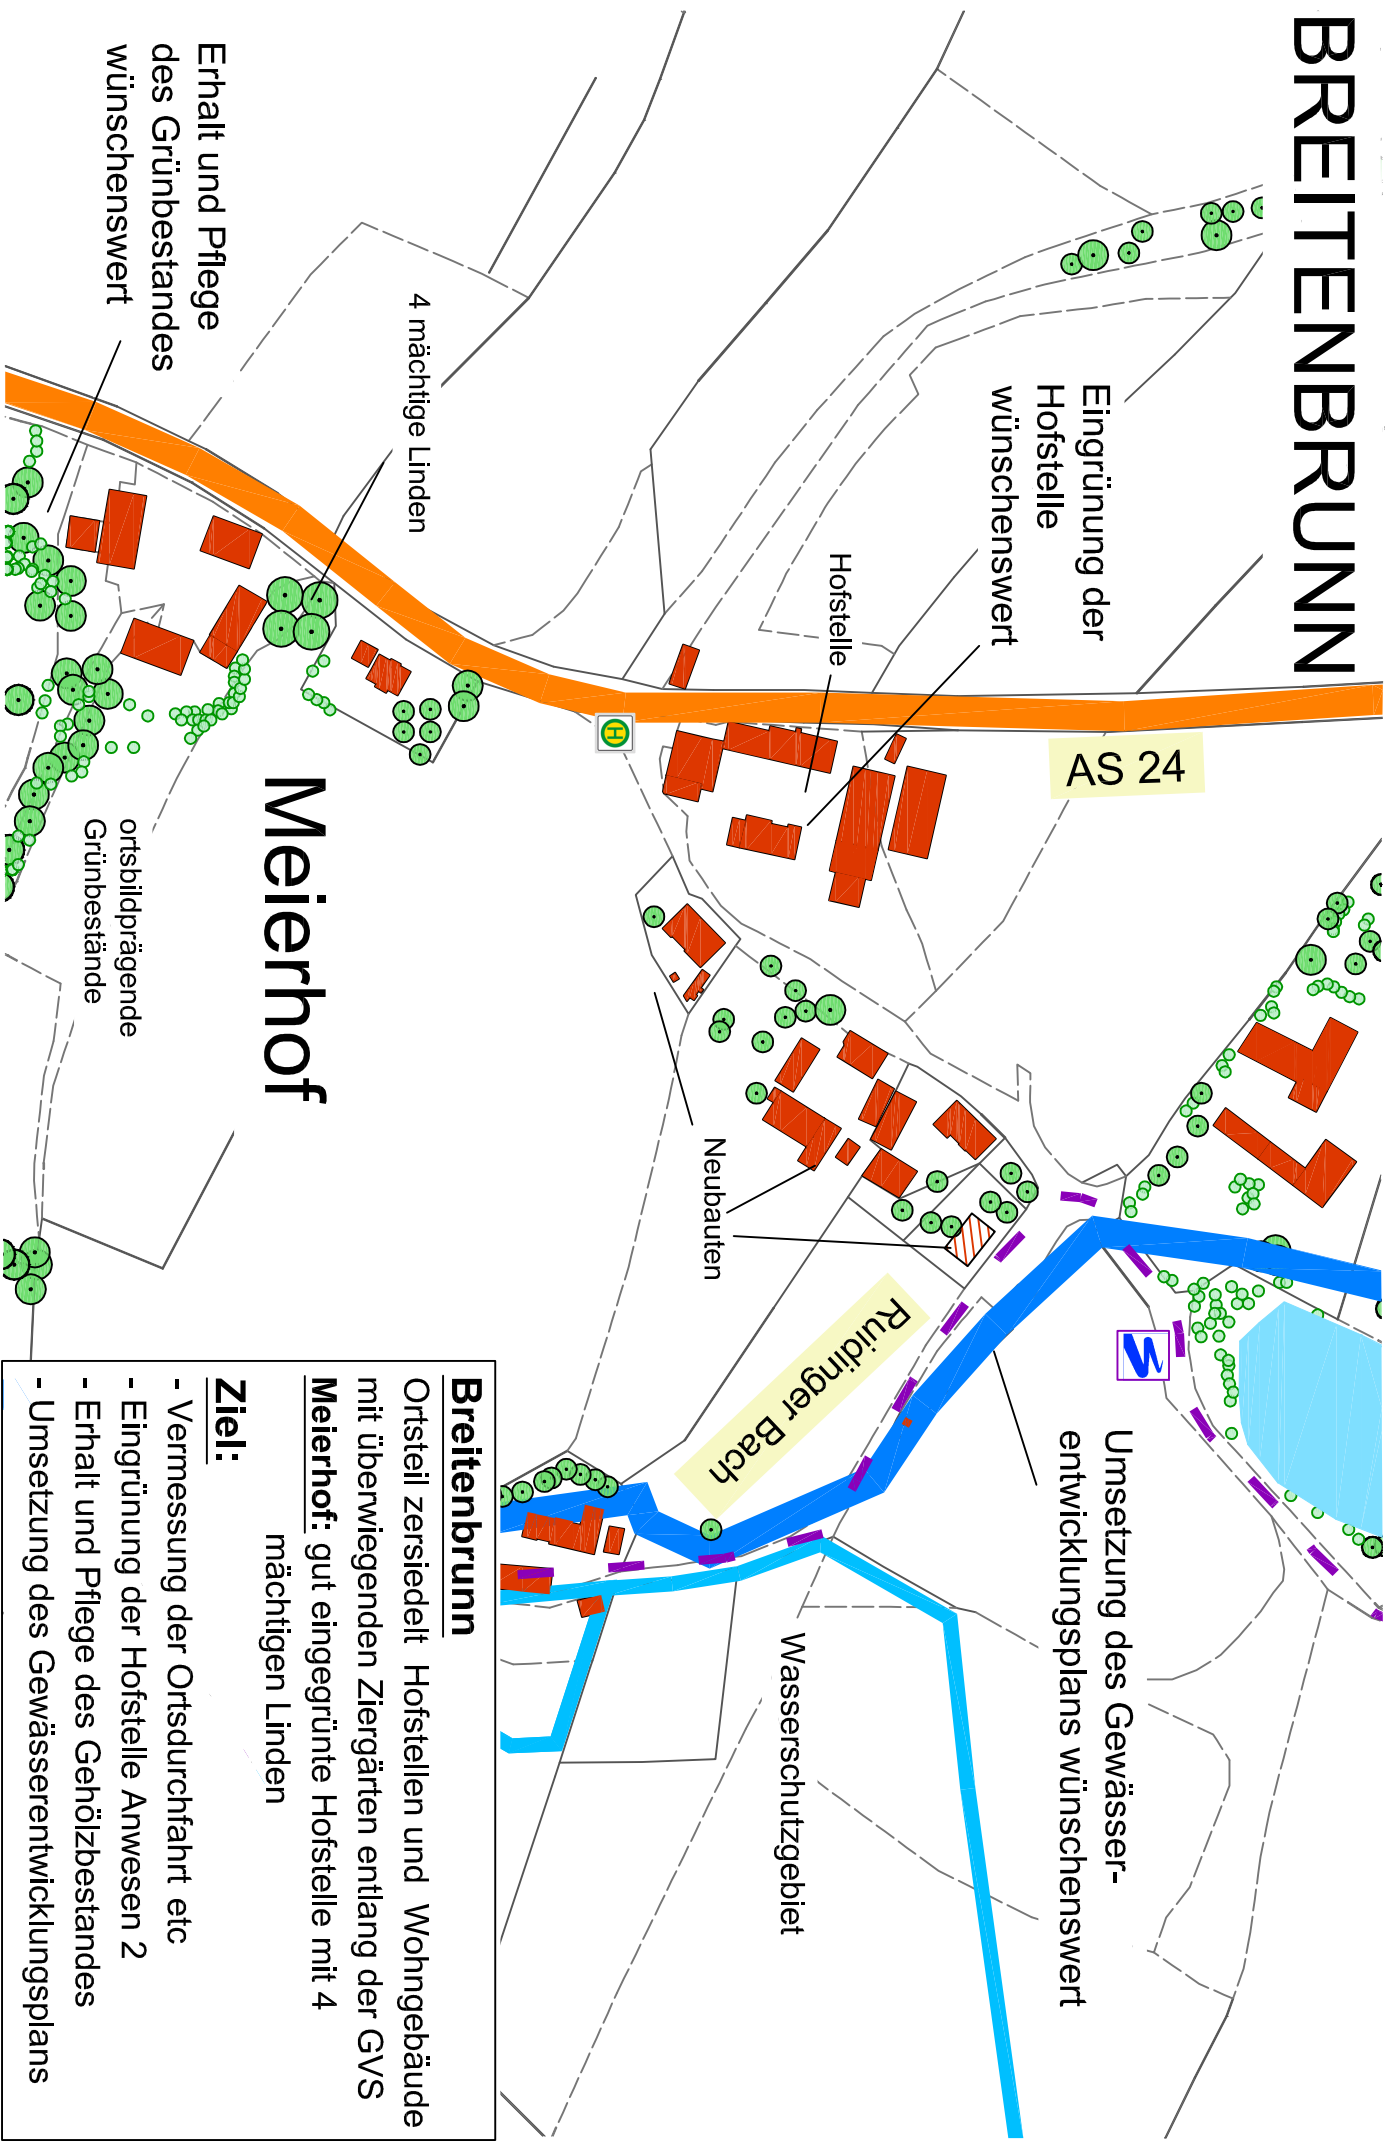

# BREITENBRUNN

## Breitenbrunn

Ortsteil zersiedelt Hofstellen und Wohngebäude mit überwiegenden Ziergärten entlang der GVS

**Meierhof:** gut eingegrünte Hofstelle mit 4 mächtigen Linden

### Ziel:

- Vermessung der Ortsdurchfahrt etc
- Eingrünung der Hofstelle Anwesen 2
- Erhalt und Pflege des Gehölzbestandes
- Umsetzung des Gewässerentwicklungsplans