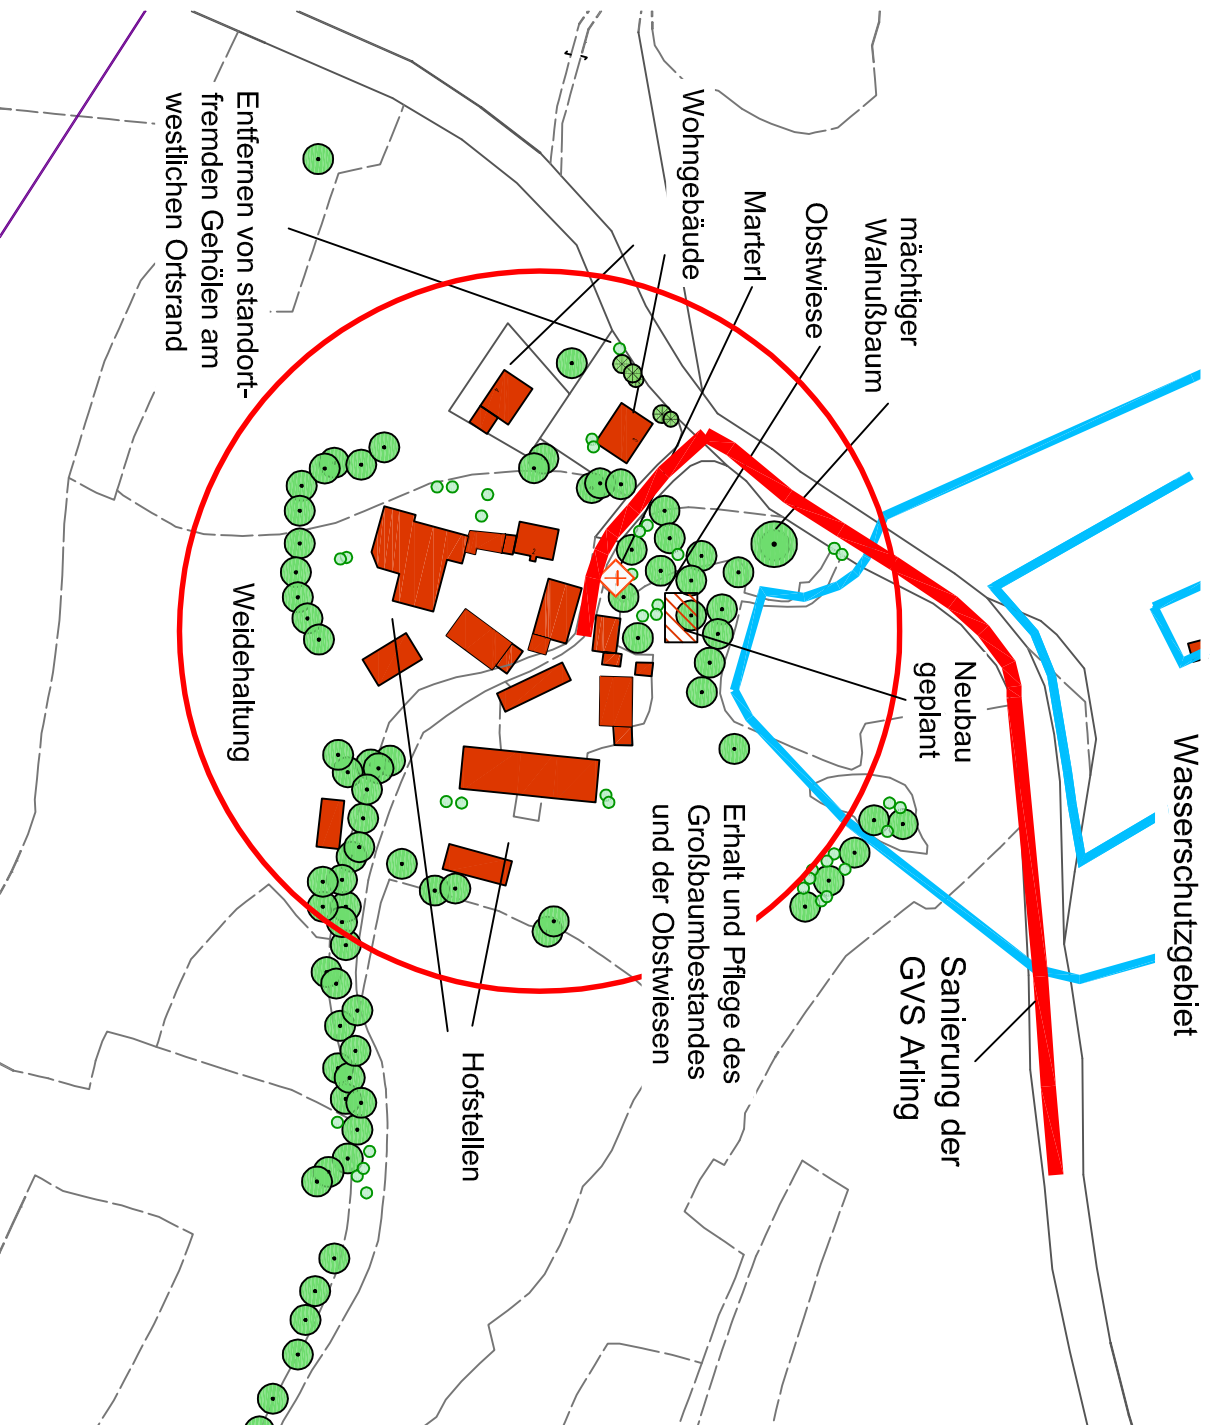

ARLING

Wasserschutzgebiet

Niederarling

- landwirtschaftlich geprägter, gut eingegrünter Einzelhof

Arling

- landwirtschaftlich geprägter Weiler mit 2 Hofstellen, Weidehaltung mit Rindern
- 2 neue Wohngebäude, ein weiteres geplant
- gut durch Obstwiesen und Großbäume eingegrünt, dominanter Walnußbaum;

Ziel:

- Sanierung der GVS Arling
- Erhalt der dörflichen Weilerstruktur
- Erhalt und Pflege des Gehölzbestandes
- Entnahme von Nadelbäumen am westlichen Ortsrand