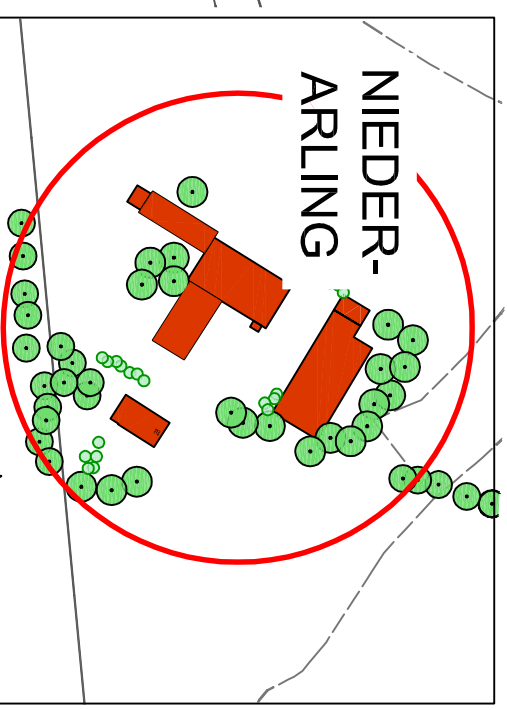

ARLING

Wasserschutzgebiet

Niederarling

- landwirtschaftlich geprägter, gut eingegrünter Einzelhof

Arling

- landwirtschaftlich geprägter Weiler mit 2 Hofstellen, Weidehaltung mit Rindern
- 2 neue Wohngebäude, ein weiteres geplant
- gut durch Obstwiesen und Großbäume eingegrünt, dominanter Walnußbaum;

Ziel:

- Sanierung der GVS Arling
- Erhalt der dörflichen Weilerstruktur
- Erhalt und Pflege des Gehölzbestandes
- Entnahme von Nadelbäumen am westlichen Ortsrand